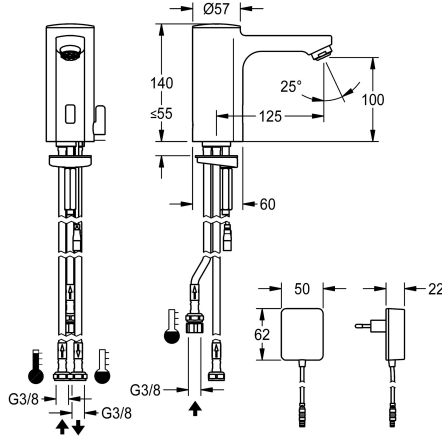

KWC F5E-Mix Elektronische wastafelmengkraan

Modell-Linie: F5E | F5EM1006
Kranen | Elektronische kranen

KWC-No.

2030035332

F5E-Mix elektronische wastafelmengkraan DN 15, opto-elektronisch gestuurd. Voor aansluiting met slangen op open onderbouwboilers. Besturingselektronica, patroon voorzien van magneetventielen sensor in volledig metalen behuizing, messing gepolijst verchromd. Hendel voor temperatuurkeuze met instelbare, tegen doordraaien beveiligde temperatuuranslag en afdekdop

Technical Data

ATT-WS-BACKFLOWPREVENTER	Ja
Debiet koud water	0.08 l/s
A3000 open-compatibel	Neen
Standaard instelling hygiënespoeling	24 uur na de laatste operatie
Drukloos	Ja
met filter	Ja
Werkingsprincipe	Elektronisch zelfsluitend
Hygiënespoeling	Ja
Diameter nominaal	DN 15
Inlaat omvang	G3-8
Vergrendelmechanisme	TOP-NONCERAMIC
Materiaal montage	Messing
Minimum dynamische druk	1 bar
Type menging	Ja
Parametrisatie	Afstandsbediening
ATT-WS-POPUWASTESSET	Neen
Voedingsspanning	100-240VAC
Spanningsaansluiting	Van onderkant
Opgenomen vermogen	1.5 Voltampère
ATT-WS-POWTYPE	TRANSFORMER
IP bescherming	59K
ATT-WS-ROSETTES	Neen
Veiligheidsuitschakeling	Ja
Geluidsisolatie	Neen
uitloop	vast

KWC F5E-Mix Elektronische wastafelmengkraan

Modell-Linie: F5E | F5EM1006
Kranen | Elektronische kranen

Lengte uitloop	125 mm
Oppervlaktebehandeling	Verchroomd
Montageoppervlak	POLISHED
ATT-WS-TEMPERATURELIMIT	Ja
Thermische desinfectie	Neen
ATT-WS-TRANSFORMER	Ja
Type montage	Ventielboring
Type bediening	Werking sensor
Type sensor	Opto-elektronische sensor
Type kraan	Wastafelkraan
Volumestroom bij 3 bar	0.08 l/s
Wateraansluiting	HOSE
Accentkleur	zonder
Basiskleur	Chroom-look (glanzend)