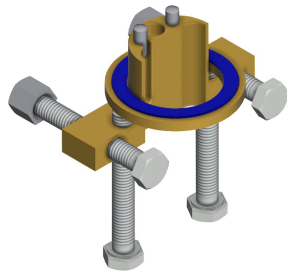

KWC F5E-Mix Elektronische wastafelmengkraan

Modell-Linie: F5E | F5EM1006
Kranen | Elektronische kranen

KWC-No.

2030035332

F5E-Mix elektronische wastafelmengkraan DN 15, opto-elektronisch gestuurd. Voor aansluiting met slangen op open onderbouwboilers. Besturingselektronica, patroon voorzien van magneetventielen sensor in volledig metalen behuizing, messing gepolijst verchromd. Hendel voor temperatuurkeuze met instelbare, tegen doordraaien beveiligde temperatuuranslag en afdekdop

KWC F5E-Mix Elektronische wastafelmengkraan

Modell-Linie: F5E | F5EM1006
Kranen | Elektronische kranen

Lengte uitloop	125 mm
Oppervlaktebehandeling	Verchroomd
Montageoppervlak	POLISHED
ATT-WS-TEMPERATURELIMIT	Ja
Thermische desinfectie	Neen
ATT-WS-TRANSFORMER	Ja
Type montage	Ventielboring
Type bediening	Werking sensor
Type sensor	Opto-elektronische sensor
Type kraan	Wastafelkraan
Volumestroom bij 3 bar	0.08 l/s
Wateraansluiting	HOSE
Accentkleur	zonder
Basiskleur	Chroom-look (glanzend)

Optionele toebehoren

Bidirectionele afstandsbediening

2030036654
ACEX9005

Doordraaibeveiliging voor F5S

2030035383
ACXX1001

Verlengkabel 5 m

2030043814
ACEX9010

Reserve onderdelen