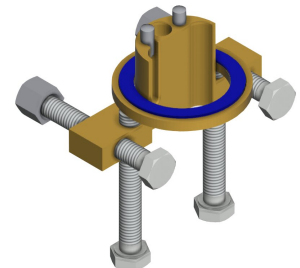

Nej

ATT-WS-SPOUT

FIXED

KWC F5E-Mix Stående enhet

Modell-Linie: F5E | F5EM1006
Kranar | Elektroniska kranar

Sprut kastare	125 mm
yt finish	Färgromad
Passande ytfinish	POLISHED
ATT-WS-TEMPERATURELIMIT	Ja
terminal för desinfektion	Nej
ATT-WS-TRANSFORMER	Ja
Typ av montering	TAPHOLE
Typ av operation	Sensor styrning
Typ av sensor	Utan elektronisk sensor
Typ av kran	PILLAR-TAB
Volymflöde vid 3 bar	0.08 l/s
Vattenanslutning	HOSE
Accentfärg	utan
Basfärg	Kromat utseende (glansigt)

Extratillbehör

Bidirectional remote control for electrical fittings F3 and F5

2030036654
ACEX9005

2-button remote control for fittings F3 and F5

2030036849
ACEX9004

Unpressurised small storage tank

2000109145
ACXM1001

Anti-twist protection for F5S

2030035383
ACXX1001

Extension cable 5 m

2030043814
ACEX9010

Reservdelar

KWC F5E-Mix Stående enhet

Modell-Linie: F5E | F5EM1006
Kranar | Elektroniska kranar

Solenoid valve cartridge