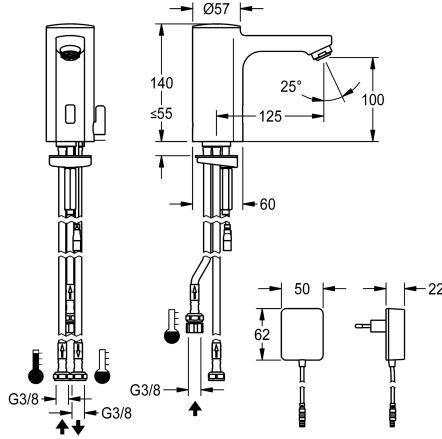

KWC F5E-Mix Stående enhet

Modell-Linie: F5E | F5EM1006
Kranar | Elektroniska kranar

KWC-No.

2030035332

F5E-Mix Stående enhet DN 15 för tvättanläggningar, optoelektronisk styrning. För anslutning till öppen varmvattenberedare med slangar. Styrelektronik, magnetventilpatron och sensor i hus helt i metall, högblank förkromad mässing. Temperaturvalspak med inställbart, vridskyddat temperaturstopp och skyddslock för dold

Ja

Nominell diameter

DN 15

Inbyggnadsmått

G3-8

Låsmekanism

TOP-NONCERAMIC

Material delar