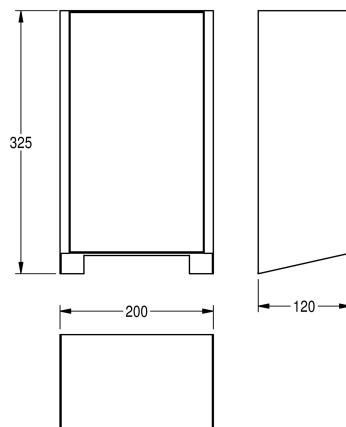

#### KWC-No.

---

**2030035358**

Čelní panel s povrchovou úpravou InoxPlus

---

**2030035359**

Čelní panel z černého tvrzeného bezpečnostního skla

---