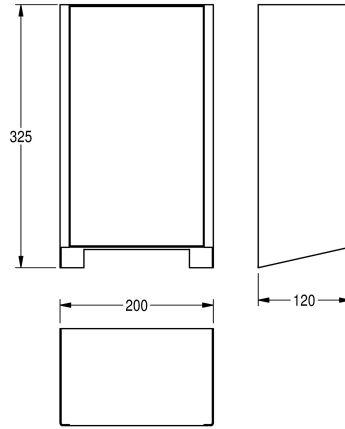

KWC EXOS.

Frontabdeckungen für EXOS. Händetrockner

Modell-Linie: EXOS | ZEXOS220

Hände- und Haartrockner | Zubehör Trockner

KWC-Nr.

2030035358

Front mit InoxPlus-Oberflächenveredelung

2030035359