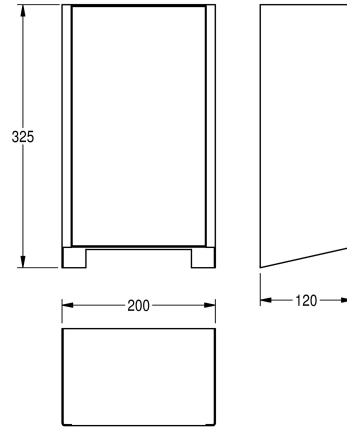

KWC EXOS.

Cubiertas frontales intercambiables para EXOS. Secamanos

Modell-Linie: EXOS | ZEXOS220

Secadores de manos y de pelo | Accesorio de Secador

KWC-No.

2030035358

Parte frontal con tratamiento de calidad para superficies InoxPlus