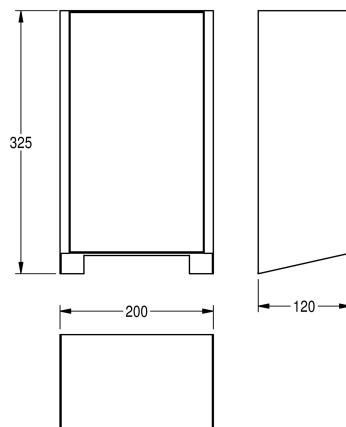

KWC EXOS.

Faces avant interchangeable pour sèche-mains EXOS.

Modell-Linie: EXOS | ZEXOS220

Sèche-mains et sèche-cheveux | Accessoires pour les sècheirs

KWC-No.

2030035358

Face avec finition de surface InoxPlus