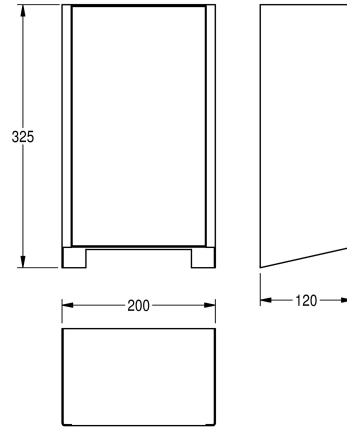

KWC EXOS.

Faces avant interchangeables pour sèche-mains EXOS.

Modell-Linie: EXOS | ZEXOS220

Sèche-mains et sèche-cheveux | Accessoires pour les sècheirs

KWC-No.

2030035358

Face avec finition de surface InoxPlus