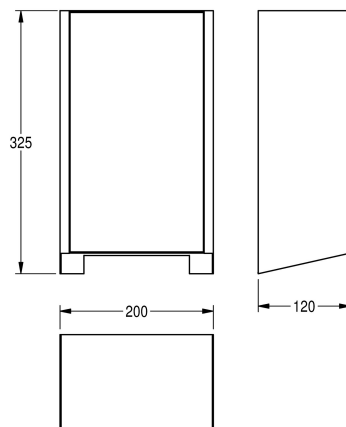

KWC EXOS. Front handdroger

Modell-Linie: EXOS | ZEXOS220
Hand- en haardrogers | Toebehoren drogers

KWC-No.

2030035358

Front met InoxPlus oppervlakteveredeling

2030035359

Behuizing met InoxPlus oppervlakteveredeling, front van versterkt zwart veiligheidsglas