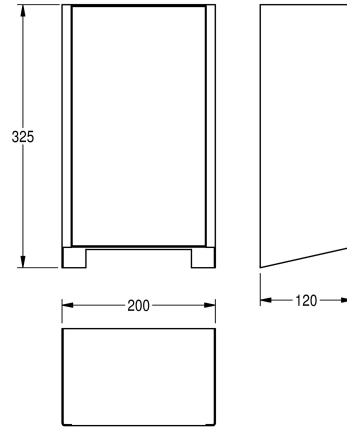

KWC EXOS.

Wymienne osłony przednie do suszarki do rąk EXOS.

Modell-Linie: EXOS | ZEXOS220

Suszarki do rąk i do włosów | Suszarki do rąk i do włosów

KWC-No.

2030035358

Front z powłoką InoxPlus

2030035359