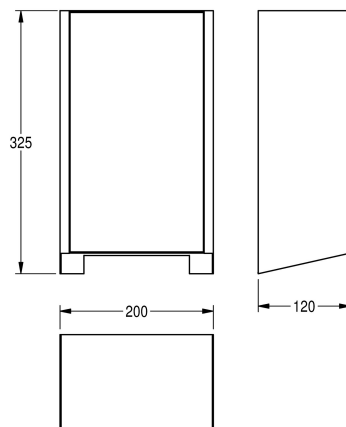

KWC EXOS. Front, kromnickelstål

Modell-Linie: EXOS | ZEXOS220
Torkar | Torkar för kompletterande delar

KWC-No.

2030035358

Front with InoxPlus surface refinement

2030035359

InoxPlus-coated housing, black toughened safety glass front panel

2030035360

InoxPlus-coated housing, white toughened safety glass front panel

Front, kromnickelstål med InoxPlus ytbehandling, passar för avfallsbehållare för hygienartiklar typ EXOS220, inklusive

fastsättningsmaterial.