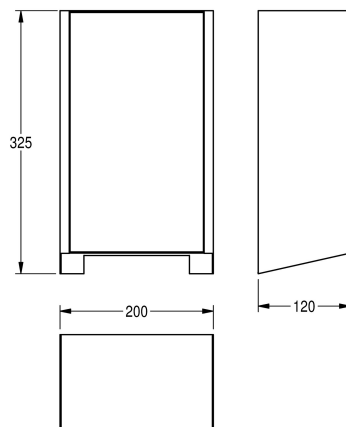

KWC EXOS.

Vyměnitelné čelní panely pro osoušeč rukou EXOS.

Modell-Linie: EXOS | ZEXOS220B

Osoušeče rukou a vysoušeč vlasů | Příslušenství Vysoušeče

KWC-No.

2030035358

Čelní panel s povrchovou úpravou InoxPlus

2030035359

Čelní panel z černého tvrzeného bezpečnostního skla

2030035360

Čelní panel z bílého tvrzeného bezpečnostního skla

Čelní panel, chromiklová ocel, s černým tvrzeným bezpečnostním sklem, pro osoušeč rukou včetně upevňovacího materiálu.