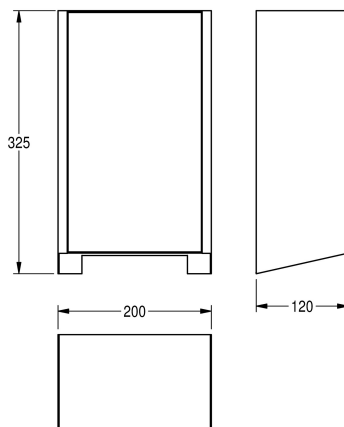

KWC EXOS.

Frontabdeckung mit schwarzem ESG-Glas

Modell-Linie: EXOS | ZEXOS220B

Hände- und Haartrockner | Zubehör Trockner

KWC-Nr.

2030035358

Front mit InoxPlus-Oberflächenveredelung

2030035359