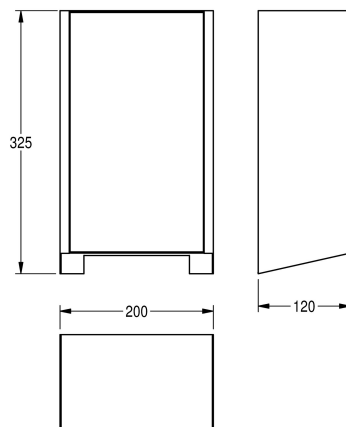

KWC EXOS.

Cubierta frontal con cristal ESG negro

Modell-Linie: EXOS | ZEXOS220B

Secadores de manos y de pelo | Accesorio de Secador

KWC-No.

2030035358

Parte frontal con tratamiento de calidad para superficies InoxPlus

2030035359

Cubierta frontal con revestimiento InoxPlus y con cristal templado de seguridad negro

2030035360

Cubierta frontal con revestimiento InoxPlus y con cristal templado de seguridad blanco

Frontal, acero de cromo-níquel, con cristal de seguridad templado negro, para secamanos EXOS, material de montaje incluido.