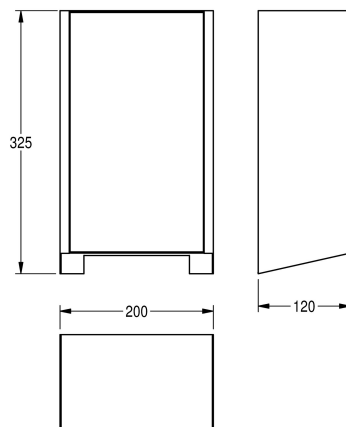

KWC EXOS.

Capot frontal avec verre trempé noir

Modell-Linie: EXOS | ZEXOS220B

Sèche-mains et sèche-cheveux | Accessoires pour les sècheurs

KWC-No.

2030035358

Face avec finition de surface InoxPlus

2030035359

Boîtier principal recouvert d'InoxPlus, face avant avec verre de sécurité trempé noir

2030035360

Boîtier principal recouvert d'InoxPlus, face avant avec verre de sécurité trempé blanc

Face avant, acier au nickel-chrome, avec verre trempé noir, pour sèche-mains EXOS, matériel de fixation inclus.