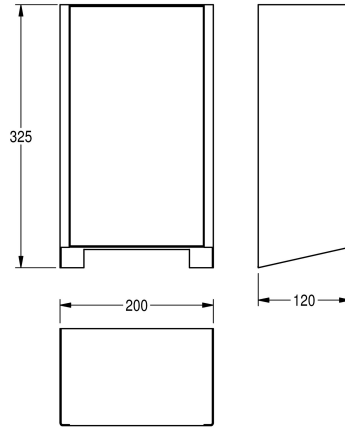

KWC EXOS.

Capot frontal avec verre trempé noir

Modell-Linie: EXOS | ZEXOS220B

Sèche-mains et sèche-cheveux | Accessoires pour les sèche-choirs

KWC-No.

2030035358

Face avec finition de surface InoxPlus

2030035359

Boîtier principal recouvert d'InoxPlus, face avant avec verre de sécurité trempé noir

2030035360

Boîtier principal recouvert d'InoxPlus, face avant avec verre de sécurité trempé blanc

Face avant, acier au nickel-chrome, avec verre trempé noir, pour sèche-mains EXOS, matériel de fixation inclus.