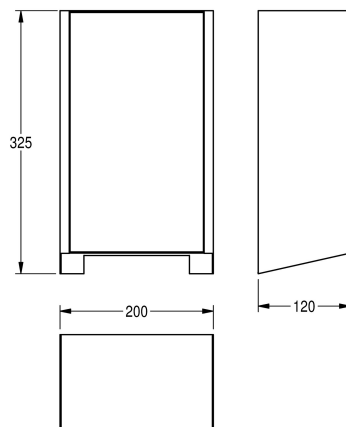

KWC EXOS.

Frontafdekking met zwart veiligheidsglas

Modell-Linie: EXOS | ZEXOS220B

Hand- en haardrogers | Toebehoren drogers

KWC-No.

2030035358

Front met InoxPlus oppervlakteveredeling

2030035359