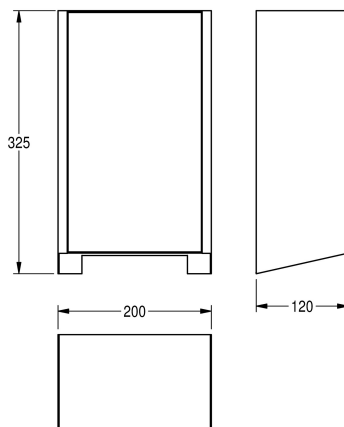

KWC EXOS.

Frontafdekking met zwart veiligheidsglas

Modell-Linie: EXOS | ZEXOS220B

Hand- en haardrogers | Toebehoren drogers

KWC-No.

2030035358

Front met InoxPlus oppervlakteveredeling

2030035359