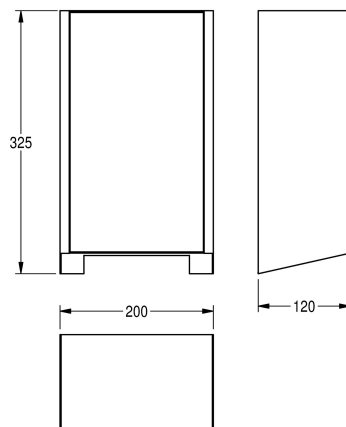

KWC EXOS.

Osłona przednia z czarnym szkłem ESG

Modell-Linie: EXOS | ZEXOS220B

Suszarki do rąk i do włosów | Suszarki do rąk i do włosów

KWC-No.

2030035358

Front z powłoką InoxPlus

2030035359