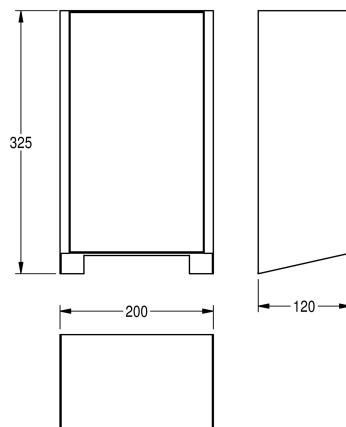

KWC EXOS.

Front

Modell-Linie: EXOS | ZEXOS220B

Torkar | Torkar för kompletterande delar

KWC-No.

2030035358

Front with InoxPlus surface refinement

2030035359