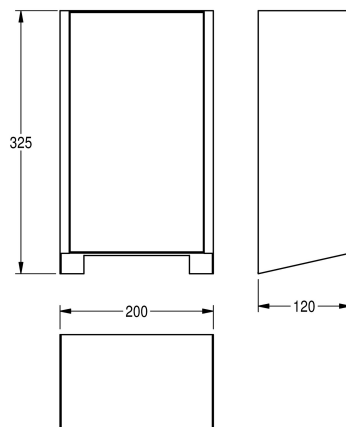

KWC EXOS.

Vyměnitelné čelní panely pro osoušeč rukou

Modell-Linie: EXOS | ZEXOS220W

Osoušeče rukou a vysoušeč vlasů | Příslušenství Vysoušeče

KWC-No.

2030035358

Čelní panel s povrchovou úpravou InoxPlus

2030035359

Čelní panel z černého tvrzeného bezpečnostního skla

2030035360

Čelní panel z bílého tvrzeného bezpečnostního skla

Čelní panel, chromiklová ocel, s bílým tvrzeným bezpečnostním sklem, pro osoušeč rukou včetně upevňovacího materiálu.