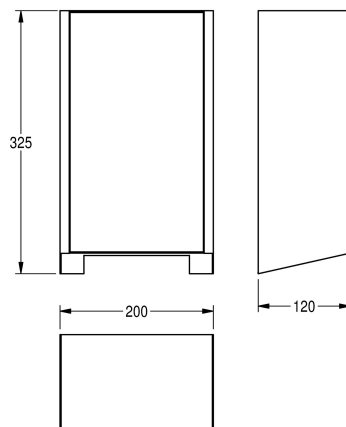

KWC EXOS.

Frontabdeckung mit weißem ESG-Glas

Modell-Linie: EXOS | ZEXOS220W

Hände- und Haartrockner | Zubehör Trockner

KWC-Nr.

2030035358

Front mit InoxPlus-Oberflächenveredelung

2030035359