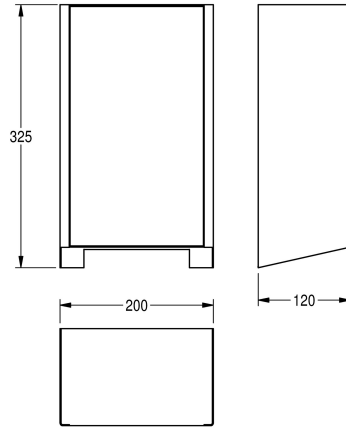

### KWC-Nr.

**2030035358**

Front mit InoxPlus-Oberflächenveredelung

**2030035359**

Frontabdeckung InoxPlus beschichtet, Front schwarzes ESG Glas

**2030035360**

Frontabdeckung InoxPlus beschichtet, Front weißes ESG-Glas