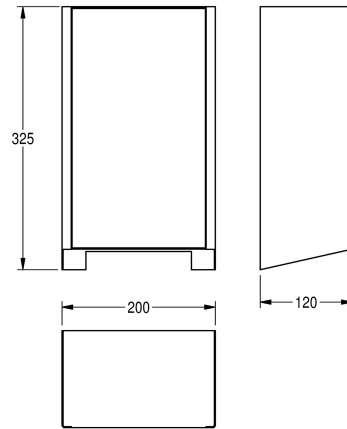

KWC EXOS.

Frontabdeckung mit weißem ESG-Glas

Modell-Linie: EXOS | ZEXOS220W

Hände- und Haartrockner | Zubehör Trockner

KWC-Nr.

2030035358

Front mit InoxPlus-Oberflächenveredelung

2030035359