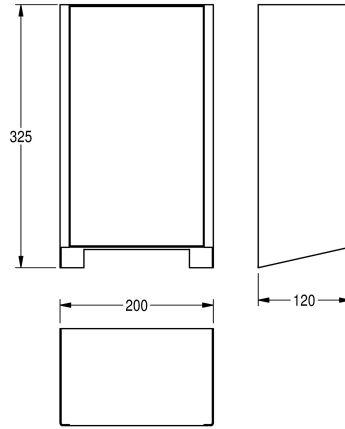

#### KWC-No.

**2030035358**

Face avec finition de surface InoxPlus

**2030035359**

Boîtier principal recouvert d'InoxPlus, face avant avec verre de sécurité trempé noir

**2030035360**

Boîtier principal recouvert d'InoxPlus, face avant avec verre de sécurité trempé blanc