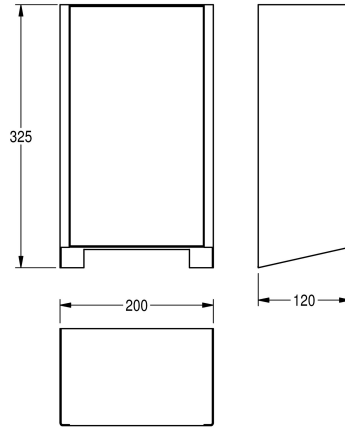

KWC EXOS.

Frontafdekking met wit veiligheidsglas

Modell-Linie: EXOS | ZEXOS220W

Hand- en haardrogers | Toebehoren drogers

KWC-No.

2030035358

Front met InoxPlus oppervlakteveredeling

2030035359

Behuizing met InoxPlus oppervlakteveredeling, front van versterkt zwart veiligheidsglas

2030035360

Behuizing met InoxPlus oppervlakteveredeling, front van versterkt wit veiligheidsglas

Front, chroomnikkelstaal, met wit gehard veiligheidsglas, voor EXOS handdroger, inclusief bevestigingsmateriaal.