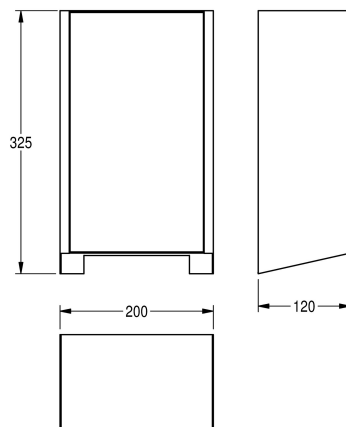

KWC EXOS.

Front

Modell-Linie: EXOS | ZEXOS220W

Torkar | Torkar för kompletterande delar

KWC-No.

2030035358

Front with InoxPlus surface refinement

2030035359