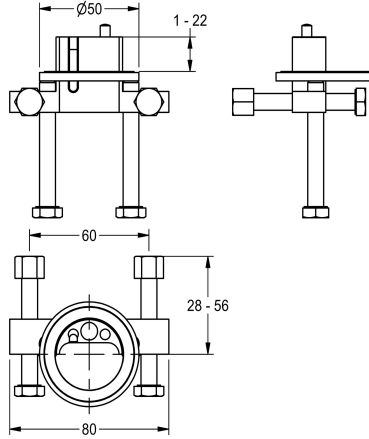

### Pojistka proti přetočení

Modell-Linie: F5 | ACXX1001

Umyvadlové armatury | Příslušenství Armatury

#### KWC-No.

**2030035383**

Pojistka proti přetočení

Pojistka proti přetočení pro samouzavírací standardní armatury F5S, samouzavírací stojánkové baterie F3S-Mix a elektronické

stojánkové baterie F5E.