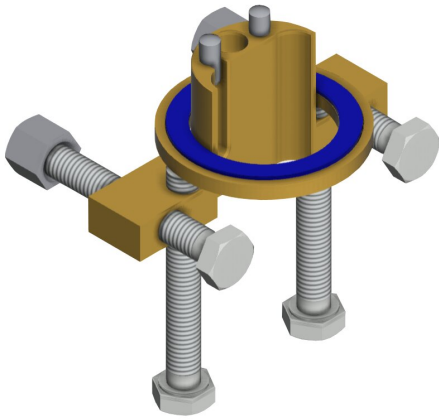

## KWC

### Pojistka proti přetočení

Modell-Linie: F5 | ACXX1001

Umyvadlové armatury | Příslušenství Armatury

#### KWC-No.

**2030035383**

Pojistka proti přetočení

Pojistka proti přetočení pro samouzavírací standardní armatury F5S, samouzavírací stojánkové baterie F3S-Mix a elektronické

stojánkové baterie F5E.