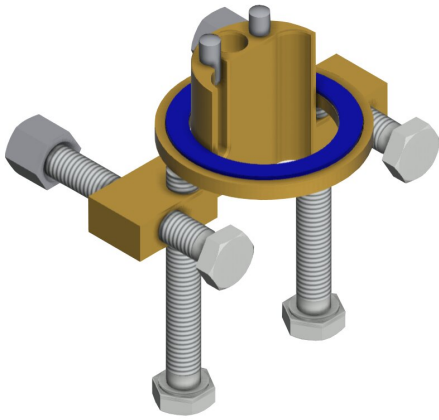

## KWC

### Verdrehsicherung für F5S

Modell-Linie: F5 | ACXX1001

Wascharmaturen | Zubehör Armaturen

#### KWC-Nr.

**2030035383**

Verdrehsicherung

Verdrehsicherung für F5S Selbstschluss-Standarmaturen, F3S-Mix Selbstschluss-Standbatterie und F5E Elektronik-Standarmaturen.

#### Technische Daten

Füllmenge

1

Mengeneinheit

Stück

IgPosNumber

63FY22S