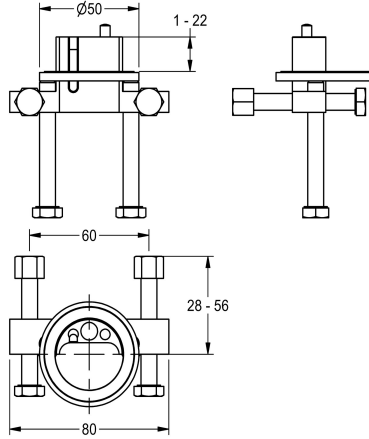

### Verdrehsicherung für F5S

Modell-Linie: F5 | ACXX1001

Wascharmaturen | Zubehör Armaturen

#### KWC-Nr.

**2030035383**

Verdrehsicherung

Verdrehsicherung für F5S Selbstschluss-Standarmaturen, F3S-Mix Selbstschluss-Standbatterie und F5E Elektronik-Standarmaturen.

#### Technische Daten

Füllmenge

1

Mengeneinheit

Stück

IgPosNumber

63FY22S