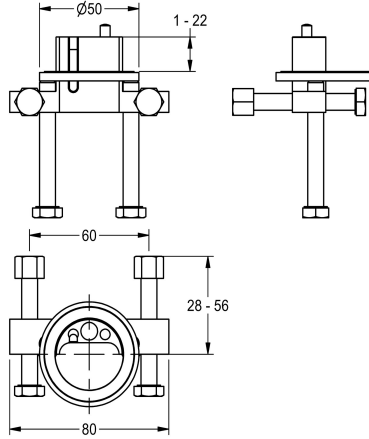

### Verdrehsicherung für F5S

Modell-Linie: F5 | ACXX1001

Wascharmaturen | Zubehör Armaturen

#### KWC-Nr.

**2030035383**

Verdrehsicherung

Verdrehsicherung für F5S Selbstschluss-Standarmaturen, F3S-Mix Selbstschluss-Standbatterie und F5E Elektronik-Standarmaturen.

#### Technische Daten

Füllmenge

1

Mengeneinheit

Stück

teamNumber

74219