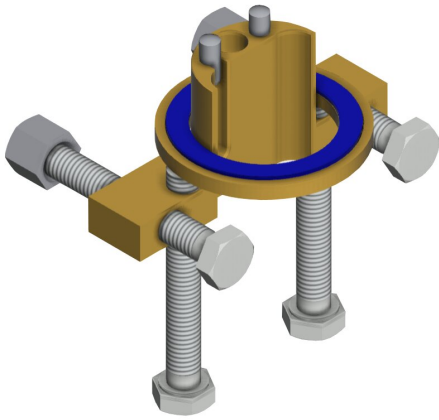

## KWC

### Protección antigiro

Modell-Linie: F5 | ACXX1001

Griferías de lavabo | Accesorio Grifos

#### KWC-No.

**2030035383**

Protección antigiro

Protección antigiro para grifos de pie con cierre automático F5S, grifo de pie con cierre automático F3SM y grifos de pie con sistema

electrónico F5E.