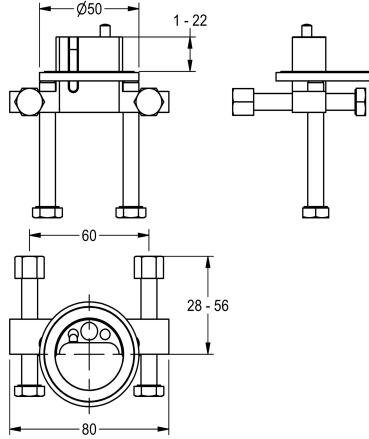

### Protección antigiro

Modell-Linie: F5 | ACXX1001

Griferías de lavabo | Accesorio Grifos

#### KWC-No.

**2030035383**

Protección antigiro

Protección antigiro para grifos de pie con cierre automático F5S, grifo de pie con cierre automático F3SM y grifos de pie con sistema

electrónico F5E.

#### Datos técnicos

Cantidad

1

Cantidad de unidades de medición

Piezas