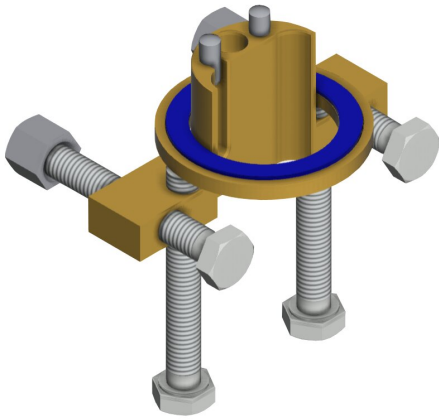

## KWC

### Vääntösuoja

Modell-Linie: F5 | ACXX1001

Hanat | Täydennysosat

#### KWC-No.

**2030035383**

Vääntösuoja

Vääntösuoja itsesulkeutuviin F5S-pylväshanoihin, itsesulkeutuviin F3SM-pylväshanoihin ja elektronisiin F5E-pylväshanoihin.