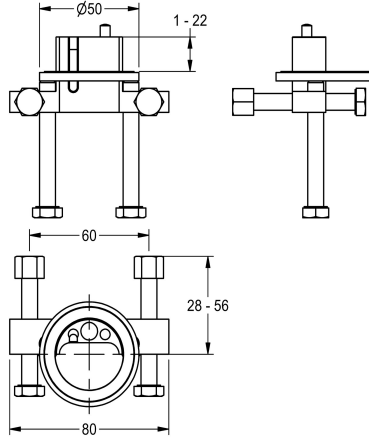

### Vääntösuoja

Modell-Linie: F5 | ACXX1001

Hanat | Täydennysosat

#### KWC-No.

**2030035383**

Vääntösuoja

Vääntösuoja itsesulkeutuviin F5S-pylväshanoihin, itsesulkeutuviin F3SM-pylväshanoihin ja elektronisiin F5E-pylväshanoihin.

#### Tekniset tiedot

Täyttömäärä

1

Määrä mittayksikkö

Kappaleita

IviCode

0