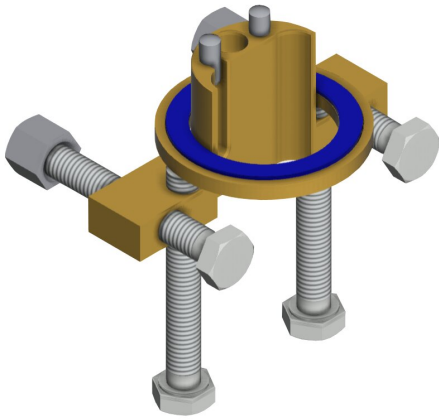

## KWC

### Protection anti-torsion pour F5S

Modell-Linie: F5 | ACXX1001

Robinetteries | Accessoires robinetteries

#### KWC-No.

**2030035383**

Protection anti-torsion

Protection anti-torsion pour organes de robinetterie sur plan à fermeture automatique F5S, mitigeur à fermeture automatique pour

montage sur plage F3SM, organes de robinetterie sur plan électroniques F5E.

#### Données techniques

Unité de remplissage

1

Unité de mesure

Pièce

teamNumber

74219