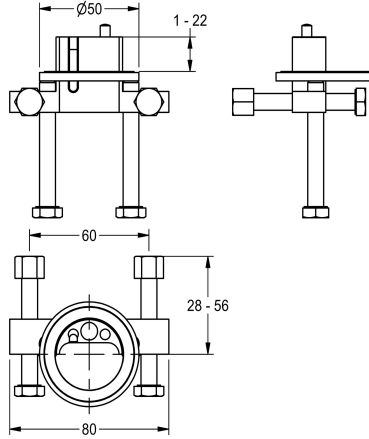

### Protection anti-torsion pour F5S

Modell-Linie: F5 | ACXX1001

Robinetteries | Accessoires robinetteries

#### KWC-No.

**2030035383**

Protection anti-torsion

Protection anti-torsion pour organes de robinetterie sur plan à fermeture automatique F5S, mitigeur à fermeture automatique pour

montage sur plage F3SM, organes de robinetterie sur plan électroniques F5E.

#### Données techniques

Unité de remplissage

1

Unité de mesure

Pièce

teamNumber

74219