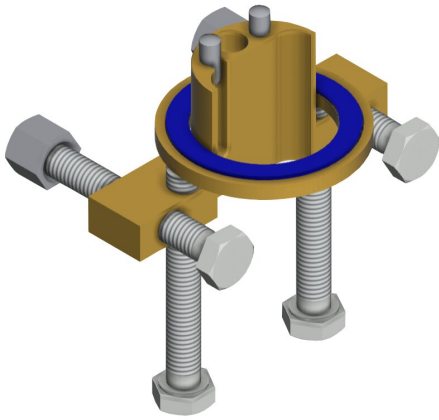

KWC

Doordraaibeveiliging voor F5S

Modell-Linie: F5 | ACXX1001

Kranen | Accessoires voor kranen

KWC-No.

2030035383

Doordraaibeveiliging

Doordraaibeveiliging voor zelfsluitende wastafelkranen F5S, zelfsluitende wastafelmengkraan F3SM en elektronische

wastafelkranen F5E.

Technical Data

Vulhoeveelheid

1

Hoeveelheid meeteenheid

Stuk