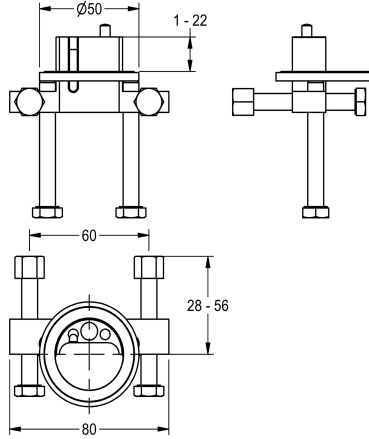

KWC

Doordraaibeveiliging voor F5S

Modell-Linie: F5 | ACXX1001

Kranen | Accessoires voor kranen

KWC-No.

2030035383

Doordraaibeveiliging

Doordraaibeveiliging voor zelfsluitende wastafelkranen F5S, zelfsluitende wastafelmengkraan F3SM en elektronische

wastafelkranen F5E.

Technical Data

Vulhoeveelheid

1

Hoeveelheid meeteenheid

Stuk