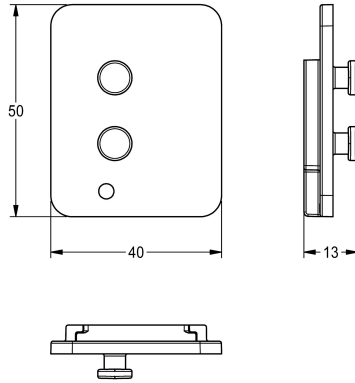

KWC

Holder for motor

Modell-Linie: AQUA3000OPEN | EA3OP0049

Ricambi | Ricambi per flussometri

KWC-No.

2030035933

Holder for motor of cistem element from 2015, packing unit 10 pieces.

Dati tecnici

Profondità totale

13 mm

Altezza totale

50 mm

Larghezza complessiva

40 mm

Capacità

10