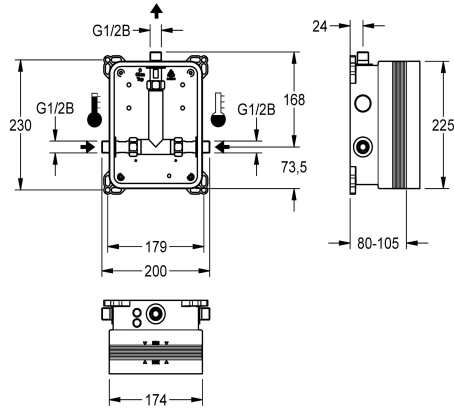

### KWC-No.

**2030036141**

R3 Systémový box pro podomítkové baterie

R3 - sada pro hrubou stavbu k podomítkové montáži dokončovacích sad DN 15 se směšováním, pro sprchy. K připojení na teplou a studenou vodu. Systémový box KWC z umělé hmoty,

174 x 225 mm, se šroubovacími přípojkami, s ochranným víkem a vývodem na proplachování a zkoušku těsnosti.

### Technické údaje

Použití
Bezbariérové
ATT-WS-BUILTINMODEL
Nominální průměr
Materiál
Minimální tloušťka zdi
Typ směšování
Velikost odtokové trubky
Celková hloubka
Umístění elektrické přípojky
Typ
Způsob montáže

sprchovací
Ne
BUILT-IN
DN 15
syntetický
80 mm
s termostatem / směšovač
G 1/2 B
80 mm
nahoře
pro zabudování s krabicí
montáž do zdi s krabicí