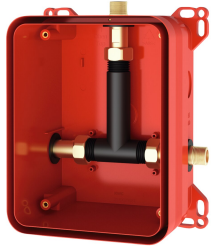

## KWC R3

Systémový box KWC pro podomítkové baterie

Modell-Linie: F3 | F3BX2001

Sprchové armatury | Sady pro hrubou stavbu pro sprchy

### KWC-No.

**2030036141**

R3 Systémový box pro podomítkové baterie

R3 - sada pro hrubou stavbu k podomítkové montáži dokončovacích sad DN 15 se směšováním, pro sprchy. K připojení na teplou a studenou vodu. Systémový box KWC z umělé hmoty,

174 x 225 mm, se šroubovacími přípojkami, s ochranným víkem a vývodem na proplachování a zkoušku těsnosti.

sprchovací
Ne
BUILT-IN
DN 15
syntetický
80 mm
s termostatem / směšovač
G 1/2 B
80 mm
nahoře
pro zabudování s krabicí
montáž do zdi s krabicí