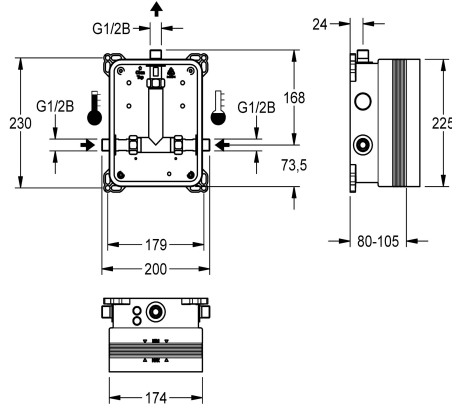

#### KWC-No.

**2030036141**

R3-Esiasennussarja

R3-esiasennussarja, DN 15. Sekoittajallisen valmisasennussarjan seinäasennukseen, suihkutiloihin. Liitetään lämpimään ja kylmään veteen. Muovinen KWC-järjestelmäkotelo, 174 x 225 mm,

SHOWERING
Ei
BUILT-IN
DN 15
Synteettinen
80 mm
Termostaattilla / sekoittimella
G 1/2 B
80 mm
Yläosa
Seinäinasennettava laatikko
Asennus laatikolla seinän sisään
0