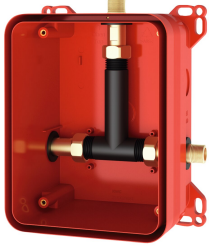

#### KWC-No.

**2030036141**

R3-Esiasennussarja

R3-esiasennussarja, DN 15. Sekoittajallisen valmisasennussarjan seinäasennukseen, suihkutiloihin. Liitetään lämpimään ja kylmään veteen. Muovinen KWC-järjestelmäkotelo, 174 x 225 mm,