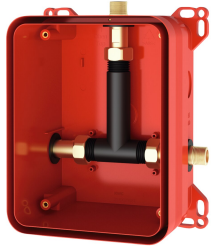

KWC

Boîte système R3

Modell-Linie: F3 | F3BX2001

Douches | Gros-oeuvre pour robinet de douche

KWC-No.

2030036141

Boîtier système pour ligne de robinetterie encastrée F3

Kit d'installation basique pour le montage mural de kits d'installation final R3 DN 15, avec mécanisme mélangeur, pour douches. Pour le raccordement à l'eau chaude et froide. Boîte

système KWC en plastique, 174 x 225 mm, avec vis d'assemblage, coque de protection, pièce de purge pour le rinçage et contrôle d'étanchéité.

Données techniques

Application
Sans barrières
ATT-WS-BUILTINMODEL
Diamètre intérieur
Matière
Épaisseur de paroi minimum
Type de mélangeur
Taille de l'évacuation
Profondeur totale
Position de la connexion électrique
Type
Type de montage

SHOWERING
Non
BUILT-IN
DN 15
Synthétique
80 mm
Avec thermostatique / mitigeur
G 1/2 B
80 mm
Sommet
Pour intégrer avec la boîte
Installation encastrée avec boîte

Accessoires en option

Bride coulissante de collage

Traverse AQUAFIX

KWC

Boîte système R3

Modell-Linie: F3 | F3BX2001

Douches | Gros-oeuvre pour robinet de douche

2030041606
ACBX9002

2000106019
ZCMPX006
