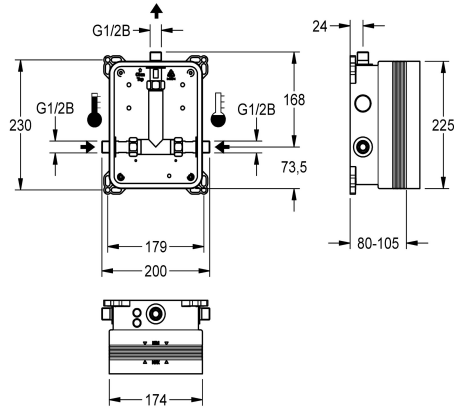

KWC

Boîte système R3

Modell-Linie: F3 | F3BX2001

Douches | Gros-oeuvre pour robinet de douche

KWC-No.

2030036141

Boîtier système pour ligne de robinetterie encastrée F3

Kit d'installation basique pour le montage mural de kits d'installation final R3 DN 15, avec mécanisme mélangeur, pour douches. Pour le raccordement à l'eau chaude et froide. Boîte

système KWC en plastique, 174 x 225 mm, avec vis d'assemblage, coque de protection, pièce de purge pour le rinçage et contrôle d'étanchéité.

Données techniques

Application
Sans barrières
ATT-WS-BUILTINMODEL
Diamètre intérieur
Matière
Épaisseur de paroi minimum
Type de mélangeur
Taille de l'évacuation
Profondeur totale
Position de la connexion électrique
Type
Type de montage

SHOWERING
Non
BUILT-IN
DN 15
Synthétique
80 mm
Avec thermostatique / mitigeur
G 1/2 B
80 mm
Sommet
Pour intégrer avec la boîte
Installation encastrée avec boîte

Accessoires en option

Bride coulissante de collage

Traverse AQUAFIX

KWC

Boîte système R3

Modell-Linie: F3 | F3BX2001

Douches | Gros-oeuvre pour robinet de douche

2030041606
ACBX9002

2000106019
ZCMPX006
