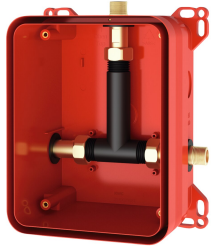

### Boîte système R3

Modell-Linie: F3 | F3BX2001

Douches | Gros-oeuvre pour robinet de douche

#### KWC-No.

**2030036141**

Boîtier système pour ligne de robinetterie encastrée F3

Kit d'installation basique pour le montage mural de kits d'installation final R3 DN 15, avec mécanisme mélangeur, pour douches. Pour le raccordement à l'eau chaude et froide. Boîte

système KWC en plastique, 174 x 225 mm, avec vis d'assemblage, coque de protection, pièce de purge pour le rinçage et contrôle d'étanchéité.