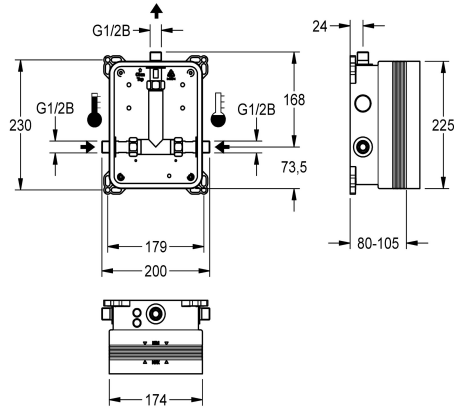

#### KWC-No.

**2030036141**

Boîtier système pour ligne de robinetterie encastrée F3

Kit d'installation basique pour le montage mural de kits d'installation final R3 DN 15, avec mécanisme mélangeur, pour douches. Pour le raccordement à l'eau chaude et froide. Boîte

système KWC en plastique, 174 x 225 mm, avec vis d'assemblage, coque de protection, pièce de purge pour le rinçage et contrôle d'étanchéité.

SHOWERING
Non
BUILT-IN
DN 15
Synthétique
80 mm
Avec thermostatique / mitigeur
G 1/2 B
80 mm
Sommet
Pour intégrer avec la boîte
Installation encastrée avec boîte
0