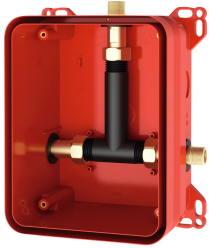

## KWC System-Box R3

Modell-Linie: F3 | F3BX2001

Rubinerie per doccia | Kit incasso per rubinetteria doccia

### KWC-No.

**2030036141**

Systembox per rubinetterie ad incasso F3

R3 kit incasso per miscelatori F3 per doccia, per il montaggio dei kit di installazione completi DN15. Da collegare ad acqua calda e fredda, Systembox in plastica, 174 x 225 mm, con connettori

SHOWERING
No
BUILT-IN
DN 15
Sintetico
80 mm
Con termostato/ miscelatore
G 1/2 B
80 mm
Parte superiore
Per incasso con kit murale
Installazione a parete con kit incasso