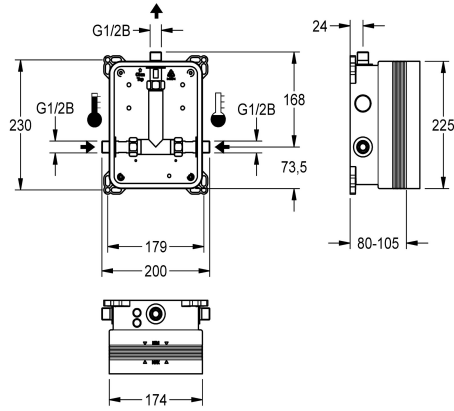

## KWC System-Box R3

Modell-Linie: F3 | F3BX2001

Rubinerie per doccia | Kit incasso per rubinetteria doccia

### KWC-No.

**2030036141**

Systembox per rubinetterie ad incasso F3

R3 kit incasso per miscelatori F3 per doccia, per il montaggio dei kit di installazione completi DN15. Da collegare ad acqua calda e fredda, Systembox in plastica, 174 x 225 mm, con connettori

SHOWERING
No
BUILT-IN
DN 15
Sintetico
80 mm
Con termostato/ miscelatore
G 1/2 B
80 mm
Parte superiore
Per incasso con kit murale
Installazione a parete con kit incasso