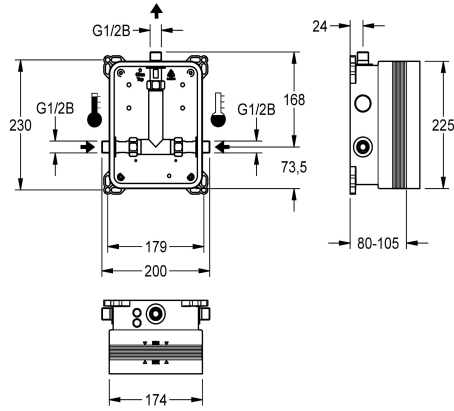

KWC R3 Systeembox voor inbouwkranen

Modell-Linie: F3 | F3BX2001

Douches | Ruwbouwsets voor douchekekranen

KWC-No.

2030036141

R3 systeembox voor inbouwkranen

KWC R3 Systeembox ruwbouwset voor wandinbouw van afbouwsets DN 15 met mengkraan, voor douches. Voor aansluiting op warm en koud water. KWC systeembox van kunststof, 174 x 225

mm, met aansluitschroefverbindingen, ruwbouwbescherming, spoelstuk voor spoelen en dichtheidscontrole.

Technical Data

Toepassing
Barrièrevrij
ATT-WS-BUILTINMODEL
Diameter nominaal
Materiaal
Minimum muurdikte
Type menging
Uitlaat diameter
Totale diepte
Spanningsaansluiting
Type
Type montage

SHOWERING
Neen
BUILT-IN
DN 15
Kunststof
80 mm
Met thermostaat / mixer
G 1/2 B
80 mm
Van top
Voor inbouwdoos
Wandinbouw met inbouwdoos

Optionele toebehoren

Schuif-lijmflens

AQUAFIX dwarsbalk

KWC R3
Systeembox voor inbouwkransen