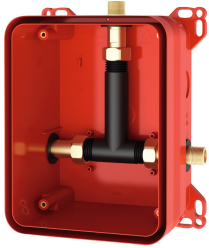

KWC R3 Systeembox voor inbouwkranen

Modell-Linie: F3 | F3BX2001

Douches | Ruwbouwsets voor douchekekranen

KWC-No.

2030036141

R3 systeembox voor inbouwkranen

KWC R3 Systeembox ruwbouwset voor wandinbouw van afbouwsets DN 15 met mengkraan, voor douches. Voor aansluiting op warm en koud water. KWC systeembox van kunststof, 174 x 225

mm, met aansluitschroefverbindingen, ruwbouwbescherming, spoelstuk voor spoelen en dichtheidscontrole.

Technical Data

Toepassing
Barrièrevrij
ATT-WS-BUILTINMODEL
Diameter nominaal
Materiaal
Minimum muurdikte
Type menging
Uitlaat diameter
Totale diepte
Spanningsaansluiting
Type
Type montage

SHOWERING
Neen
BUILT-IN
DN 15
Kunststof
80 mm
Met thermostaat / mixer
G 1/2 B
80 mm
Van top
Voor inbouwdoos
Wandinbouw met inbouwdoos

Optionele toebehoren

Schuif-lijmflens

AQUAFIX dwarsbalk

KWC R3
Systeembox voor inbouwkransen