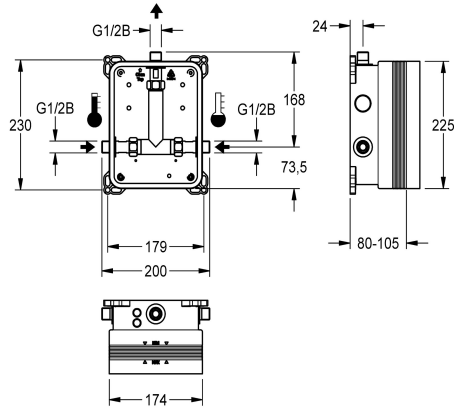

KWC R3 Systeembox voor inbouwkranen

Modell-Linie: F3 | F3BX2001

Douches | Ruwbouwsets voor douchekeur

KWC-No.

2030036141

R3 systeembox voor inbouwkranen

KWC R3 Systeembox ruwbouwset voor wandinbouw van afbouwsets DN 15 met mengkraan, voor douches. Voor aansluiting op warm en koud water. KWC systeembox van kunststof, 174 x 225

mm, met aansluitschroefverbindingen, ruwbouwbescherming, spoelstuk voor spoelen en dichtheidscontrole.

Technical Data

Toepassing
Barrièrevrij
ATT-WS-BUILTINMODEL
Diameter nominaal
Materiaal
Minimum muurdikte
Type menging
Uitlaat diameter
Totale diepte
Spanningsaansluiting
Type
Type montage

SHOWERING
Neen
BUILT-IN
DN 15
Kunststof
80 mm
Met thermostaat / mixer
G 1/2 B
80 mm
Van top
Voor inbouwdoos
Wandinbouw met inbouwdoos

Optionele toebehoren

Schuif-lijmflens

KWC R3
Systeembox voor inbouwkransen