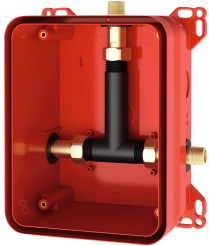

KWC R3 Systeembox voor inbouwkranen

Modell-Linie: F3 | F3BX2001

Douches | Ruwbouwsets voor douchekeur

KWC-No.

2030036141

R3 systeembox voor inbouwkranen

KWC R3 Systeembox ruwbouwset voor wandinbouw van afbouwsets DN 15 met mengkraan, voor douches. Voor aansluiting op warm en koud water. KWC systeembox van kunststof, 174 x 225

mm, met aansluitschroefverbindingen, ruwbouwbescherming, spoelstuk voor spoelen en dichtheidscontrole.

Technical Data

Toepassing
Barrièrevrij
ATT-WS-BUILTINMODEL
Diameter nominaal
Materiaal
Minimum muurdikte
Type menging
Uitlaat diameter
Totale diepte
Spanningsaansluiting
Type
Type montage

SHOWERING
Neen
BUILT-IN
DN 15
Kunststof
80 mm
Met thermostaat / mixer
G 1/2 B
80 mm
Van top
Voor inbouwdoos
Wandinbouw met inbouwdoos

Optionele toebehoren

Schuif-lijmflens

KWC R3
Systeembox voor inbouwkransen