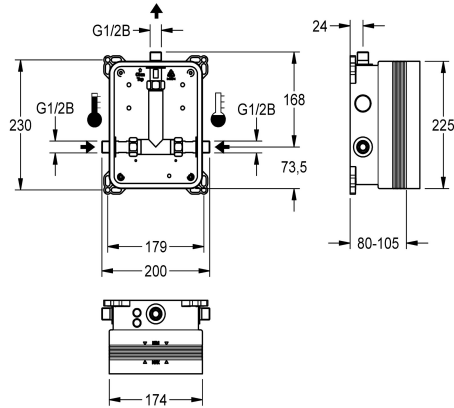

KWC R3 System box for in-wall mixers

Modell-Linie: F3 | F3BX2001
Duschar | Grundläggande installationsatser för duschar

KWC-No.

2030036141
R3 system box for in-wall mixers

R3 halvfabrikatsats för dold montering av färdiga satser DN 15 med blandarenhet, för duschanläggningar. För anslutning till varm- och kallvatten. KWC-systembox av plast, 174 x 225 mm, med

skruvbara anslutningar, halvfabrikatskydd, sköjmunstycke för sköjning och täthetskontroll.

Technical Data

användning
Barriär avgift
ATT-WS-BUILTINMODEL
Nominell diameter
Material
Minsta godstjocklek
Typ av blandning
Utløppets storlek
Övergripande djup
Kraftanslutning
Typ
Typ av montering

SHOWERING
Nej
BUILT-IN
DN 15
Syntetisk
80 mm
Med termostat/ blandning
G 1/2 B
80 mm
Topp
För inbyggnad med låda
Dold väggmontage med låda

Extratillbehör

Sliding adhesive flange

AQUAFIX Traverse

KWC R3
System box for in-wall mixers