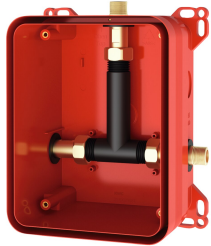

KWC R3 System box for in-wall mixers

Modell-Linie: F3 | F3BX2001
Duschar | Grundläggande installationsatser för duschar

KWC-No.

2030036141
R3 system box for in-wall mixers

R3 halvfabrikatsats för dold montering av färdiga satser DN 15 med blandarenhet, för duschanläggningar. För anslutning till varm- och kallvatten. KWC-systembox av plast, 174 x 225 mm, med

skruvbara anslutningar, halvfabrikatskydd, sköjmunstycke för sköjning och täthetskontroll.

Technical Data

användning
Barriär avgift
ATT-WS-BUILTINMODEL
Nominell diameter
Material
Minsta godstjocklek
Typ av blandning
Utløppets storlek
Övergripande djup
Kraftanslutning
Typ
Typ av montering

SHOWERING
Nej
BUILT-IN
DN 15
Syntetisk
80 mm
Med termostat/ blandning
G 1/2 B
80 mm
Topp
För inbyggnad med låda
Dold väggmontage med låda

Extratillbehör

Sliding adhesive flange

AQUAFIX Traverse

KWC R3
System box for in-wall mixers