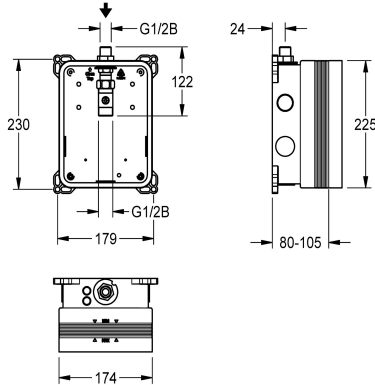

KWC R3

Systémový box pro podomítkové ventily

Modell-Linie: F3 | F3BV1001

Umyvadlové armatury | Sady pro hrubou stavbu pro armatury

KWC-No.

2030036142

R3 Systémový box pro podomítkové ventily

R3 - sada pro hrubou stavbu k podomítkové montáži dokončovacích sad DN 15 bez směšování, pro umývání. K připojení na předmíchanou teplou nebo studenou vodu. Systémový

box KWC z umělé hmoty, 174 x 225 mm, se šroubovacími přípojkami, s ochranným víkem a vývodem na proplachování a zkoušku těsnosti.

Technické údaje

Použití
Bezbariérové
ATT-WS-BUILTINMODEL
Nominální průměr
Materiál
Minimální tloušťka zdi
Typ směšování
Umístění elektrické přípojky
Typ
Způsob montáže

mycí koryta
Ne
BUILT-IN
DN 15
syntetický
80 mm
Ne
nahoře
pro zabudování s krabicí
montáž do zdi s krabicí

Volitelné příslušenství

Posuvná lepicí příruba

2030041606

ACBX9002

Traverza

2000106019

ZCMPX006