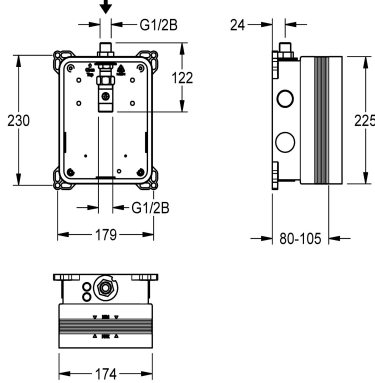

KWC R3 Järjestelmäkotelo

Modell-Linie: F3 | F3BV1001
Hanat | Perusasennussarjat hanalle

KWC-No.

2030036142
R3-järjestelmäkotelo

R3-esiasennussarja DN 15. Pesuallaiden valmisasennussarjojen seinäsennukseen ilman toimiosaa. Liitetään esisekoitettuun lämpimään veteen tai kylmään veteen. Muovinen KWC-

järjestelmäkotelo, 174 x 225 mm, kiinnitysruuveilla, runkosuojaus. Huuhteluosa huuhtelua ja tiivistarkastusta varten.

Tekniset tiedot

Sovellus
Kaiteeton
ATT-WS-BUILTINMODEL
Nimellinen halkaisija
Materiaali
Minimi seinän vahvuus
Sekoituksen tyyppi
Virtaliitäntä
Tyyppi
Asennustapa
IviCode

WASHING
Ei
BUILT-IN
DN 15
Synteettinen
80 mm
Ei
Yläosa
Seinäinasennettava laatikko
Asennus laatikolla seinän sisään
0

Valinnaiset lisävarusteet

Tiivistekaulus

2030041606
ACBX9002

AQUAFIX asennustanko

2000106019
ZCMPX006