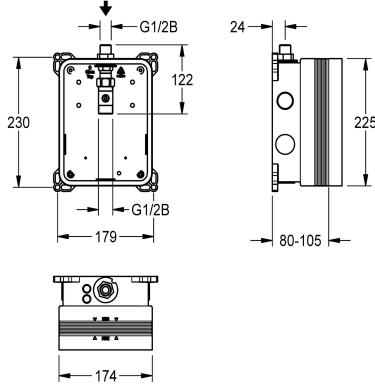

KWC R3 System-Box

Modell-Linie: F3 | F3BV1001

Rubinetterie per bagni | Kit incasso per rubinetteria

KWC-No.

2030036142

System-Box R3 per rubinetterie temporizzate a incasso

Kit incasso R3, per l'installazione a parete dei kit di installazione completi DN 15 senza miscelatore, per lavabi. Da collegare ad acqua fredda o pre-miscelata. KWC-Systembox in plastica, 174 x

225 mm, con connettori filettati, placca protettiva, connettore per il lavaggio e prova di tenuta.

Dati tecnici

Applicazione
Senza barriere
ATT-WS-BUILTINMODEL
Diametro mandata
Materiale
Spessore parete minimo
Tipologia della miscelazione
Posizione della connessione elettrica
Tipo
Tipo di montaggio
teamNumber

WASHING
No
BUILT-IN
DN 15
Sintetico
80 mm
No
Parte superiore
Per incasso con kit murale
Installazione a parete con kit incasso
811324

Accessori opzionali

Flangia adesiva scorrevole

2030041606

ACBX9002

Traversa AQUAFIX