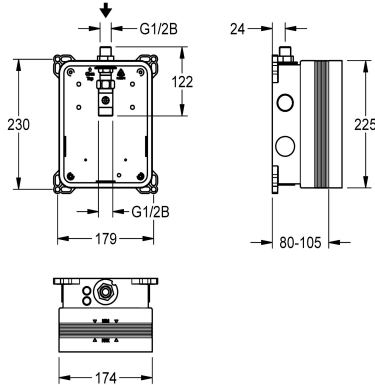

KWC R3 Systembox

Modell-Linie: F3 | F3BV1001

Kranen | Ruwbouwssets voor kranen

KWC-No.

2030036142

R3 Systembox voor kranen

KWC R3 Systembox ruwbouwsset voor wandinbouw van afbouwsets DN 15 zonder mengkraan, voor wastafels. Voor aansluiting op voorgegemengd warm of koud water. KWC systembox

van kunststof, 174 x 225 mm, met aansluitschroefverbindingen, ruwbouwbescherming, spoelstuk voor spoelen en dichtheidscontrole.

Technical Data

Toepassing

WASHING

Barrièrevrij

Neen

ATT-WS-BUILTINMODEL

BUILT-IN

Diameter nominaal

DN 15

Materiaal

Kunststof

Minimum muurdikte

80 mm

Type menging

Neen

Spanningsaansluiting

Van top

Type

Voor inbouwdoos

Type montage

Wandinbouw met inbouwdoos