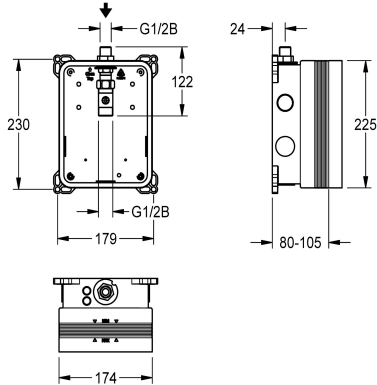

KWC R3 Systembox

Modell-Linie: F3 | F3BV1001

Kranen | Ruwbouwssets voor kranen

KWC-No.

2030036142

R3 Systembox voor kranen

KWC R3 Systembox ruwbouwsset voor wandinbouw van afbouwsets DN 15 zonder mengkraan, voor wastafels. Voor aansluiting op voorgemengd warm of koud water. KWC systembox

van kunststof, 174 x 225 mm, met aansluitschroefverbindingen, ruwbouwbescherming, spoelstuk voor spoelen en dichtheidscontrole.

Technical Data

Toepassing
Barrièrevrij
ATT-WS-BUILTINMODEL
Diameter nominaal
Materiaal
Minimum muurdikte
Type menging
Spanningsaansluiting
Type
Type montage

WASHING
Neen
BUILT-IN
DN 15
Kunststof
80 mm
Neen
Van top
Voor inbouwdoos
Wandinbouw met inbouwdoos

Optionele toebehoren

Schuif-lijmflens

2030041606

ACBX9002

AQUAFIX dwarsbalk

2000106019

ZCMPX006