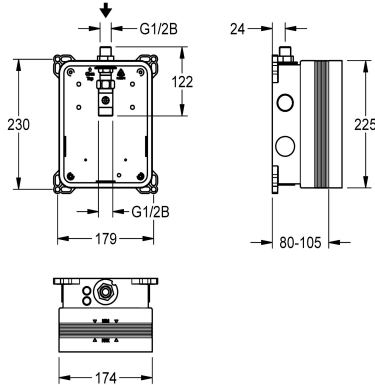

KWC R3 Halvfabrikatssats

Modell-Linie: F3 | F3BV1001

Kranar | Grundläggande installationsseter för kran

KWC-No.

2030036142

R3 halvfabrikatssats

R3 halvfabrikatssats för dold montering av färdiga satser DN 15 utan blandarenhet, för tvättanläggningar. För anslutning till förblandat varm- eller kallvatten. KWC-systembox av plast, 174 x

225 mm, med skruvbara anslutningar, halvfabrikatsskydd, sköjlmunstycke för sköjning och täthetskontroll.

Technical Data

användning
Barriär avgift
ATT-WS-BUILTINMODEL
Nominell diameter
Material
Minsta godstjocklek
Typ av blandning
Kraftanslutning
Typ
Typ av montering

WASHING
Nej
BUILT-IN
DN 15
Syntetisk
80 mm
Nej
Topp
För inbyggnad med låda
Dold väggmontage med låda

Extratillbehör

Sliding adhesive flange

2030041606

ACBX9002

AQUAFIX Traverse

2000106019

ZCMPX006