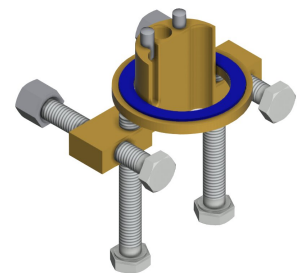

Pojistka proti přetočení

2030035383
ACXX1001