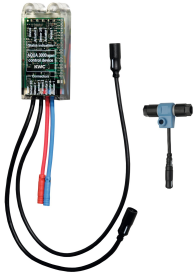

Ne

KWC F5E

Elektronický stojánkový ventil pro samostatné elektrické napájení

Modell-Linie: F5E | F5EV1004

Umyvadlové armatury | Elektronické armatury

ATT-WS-SPOUT	fixovaná
Vzdálenost perlátoru	125 mm
Povrchová úprava armatury	chromovaný
Povrchová úprava kování	POLISHED
ATT-WS-TEMPERATURELIMIT	Ne
Termická dezinfekce	Ne
ATT-WS-TRANSFORMER	Ne
Způsob montáže	TAPHOLE
Ovládání	senzor
Typ senzoru	optoelektronický senzor
Typ baterie	Pillar tap
Objemový průtok při 3 barech	0.08 l/s
Připojení vody	hadice
Barevné varianty	bez
Základní barva	Chromový vzhled (lesklý)

Dvoutlačítkové dálkové ovládání pro armatury F3 a F5

2030036849

Nástavec

2030040334
ACEX1001

Pojistka proti přetočení

2030035383
ACXX1001

KWC F5E

Elektronický stojánkový ventil pro samostatné elektrické napájení

Modell-Linie: F5E | F5EV1004

Umyvadlové armatury | Elektronické armatury

ACEX9005

Elektronický modul EM5 pro armatury F5

2030041520
ACEX1002

ACEX9004

Electronic module EM5 with ID 02010, with flush box

2030059118
ACEX1004