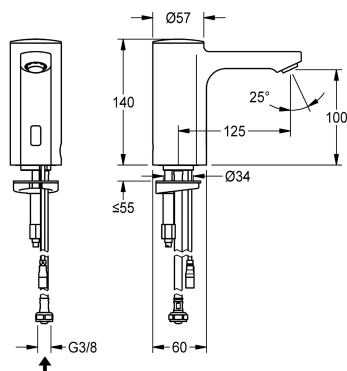

KWC F5E

Elektronický stojánkový ventil pro samostatné elektrické napájení

Modell-Linie: F5E | F5EV1004

Umyvadlové armatury | Elektronické armatury

KWC-No.

2030036158

Objemový průtok při 3 barech

0.08 l/s

F5E - stojánkový ventil DN 15 pro umývámy, s optoelektronickým řízením. K připojení na předmíchanou teplou nebo studenou vodu pomocí hadice a sítka. Řídicí elektronika, kartuše s elektromagnetickým ventilem a senzor v celokovovém tělese, leštěná chromovaná mosaz. Regulátor proudu vody s ochranou proti odcizení, provedení SLIM, s integrovaným regulátorem průtoku