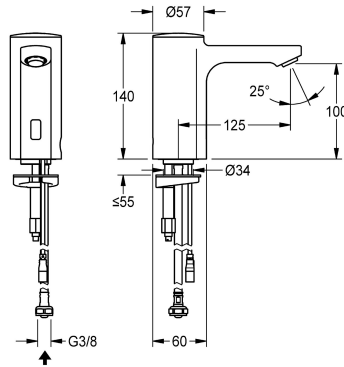

### KWC-Nr.

2030036158

2030039438

mit Durchflussmengenregler 3,0 l/min