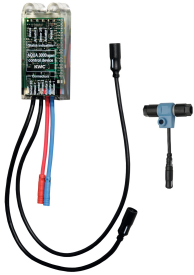

### Optionales Zubehör

**Bidirektionale Fernbedienung für F3**

**2-Tasten-Fernbedienung für F3 und F5**

**Sockel**

**Verdrehsicherung für F5S**

## KWC F5E

Elektronik-Standventil für separate Spannungsversorgung

Modell-Linie: F5E | F5EV1004

Wascharmaturen | Elektronische Armaturen

### und F5 Armaturen

**2030036654**  
ACEX9005